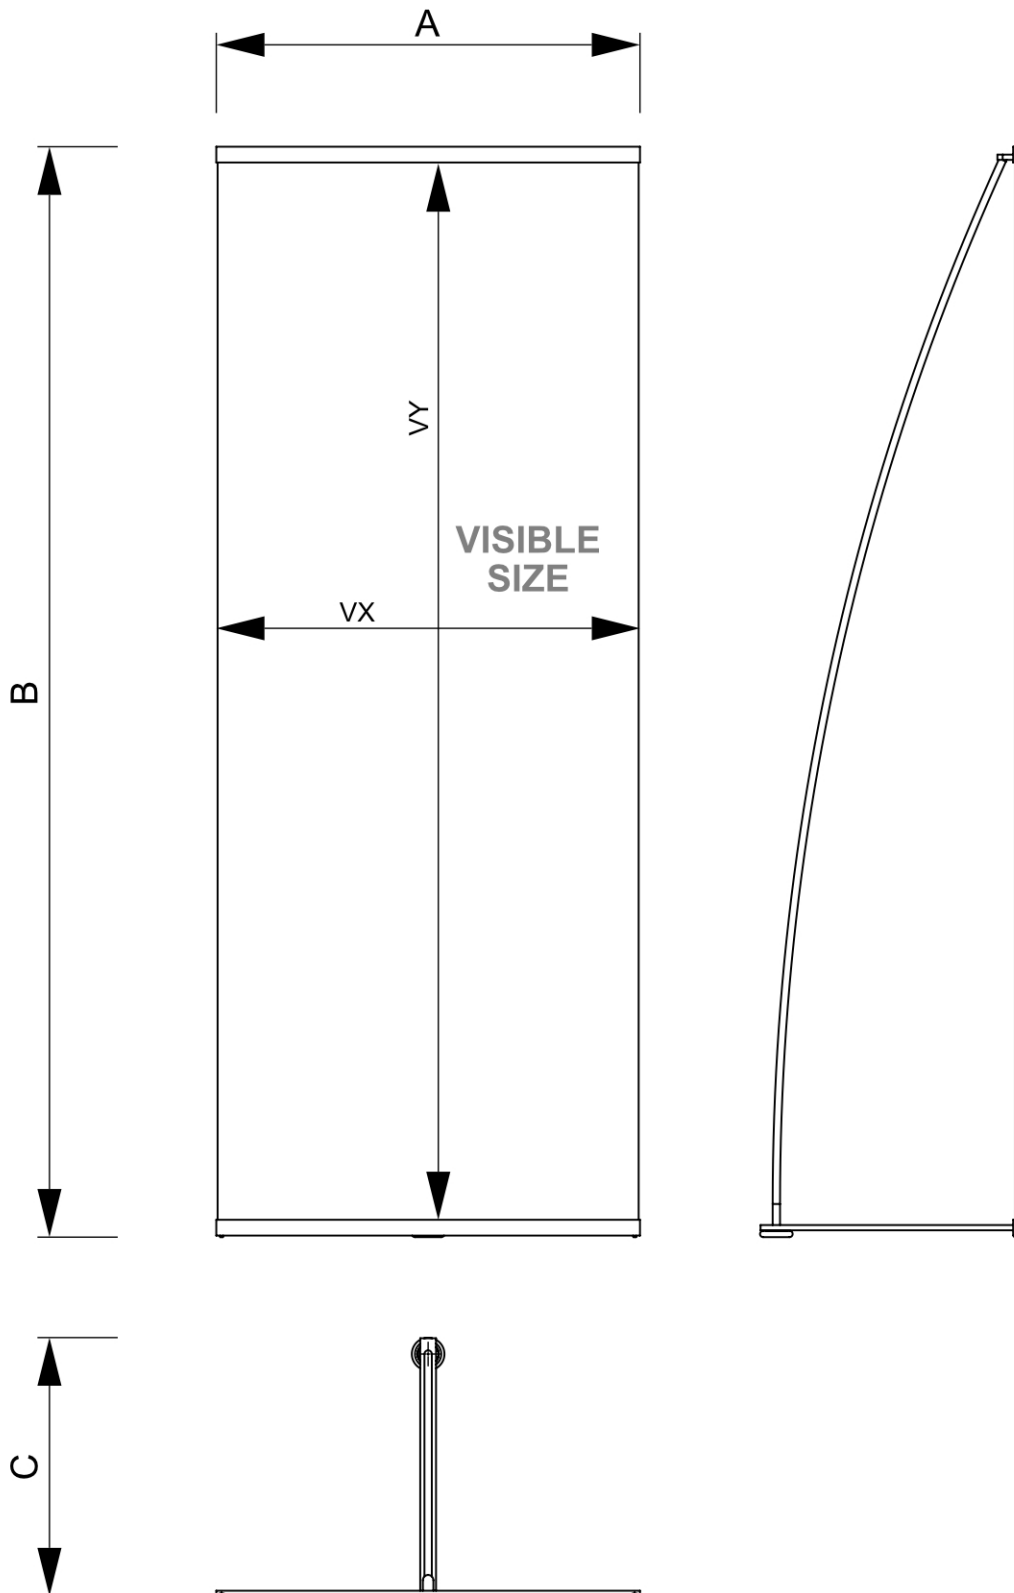

PRODUKT ARKUSZ

L-Banner Quick 80 x 200 cm

LBQ080